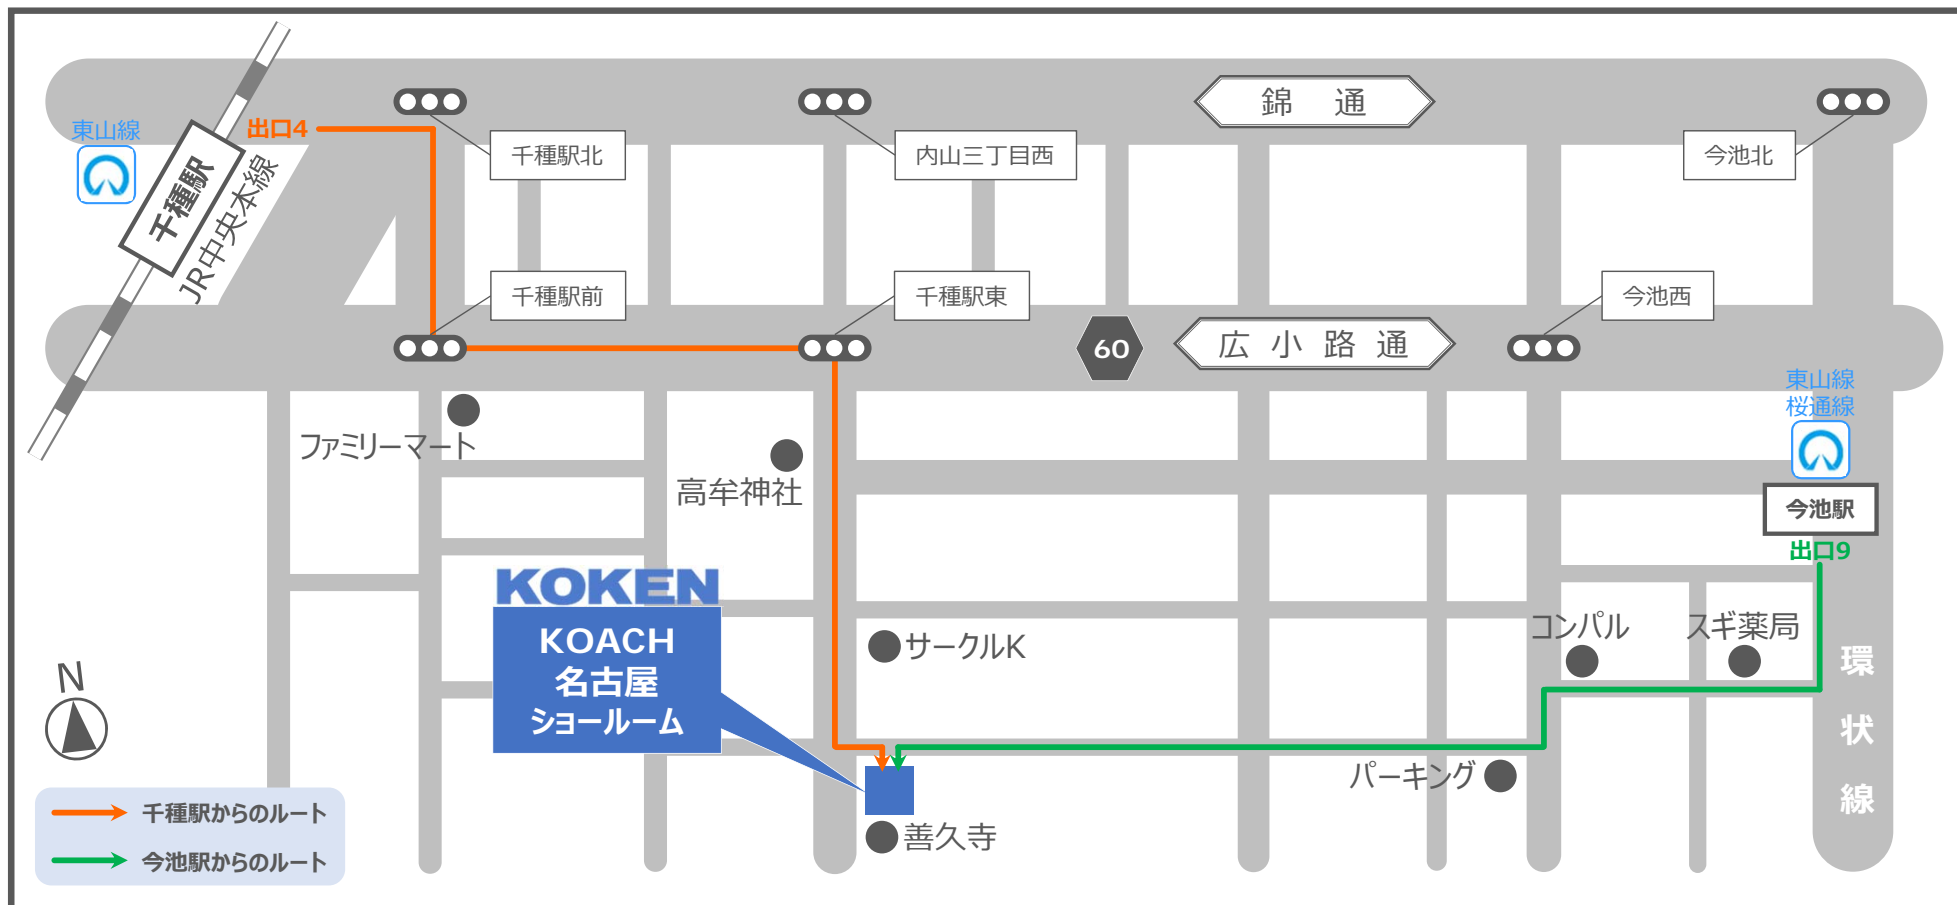

# KOACH 名古屋ショールーム アクセスマップ

## 所在地

〒464-0850  
愛知県名古屋市千種区今池1-26-29ウイングオカドビル

## アクセス

<鉄道をご利用の場合>

JR中央本線・地下鉄東山線「千種駅」4番出口または、  
地下鉄東山線・桜通線「今池駅」9番出口より徒歩5分