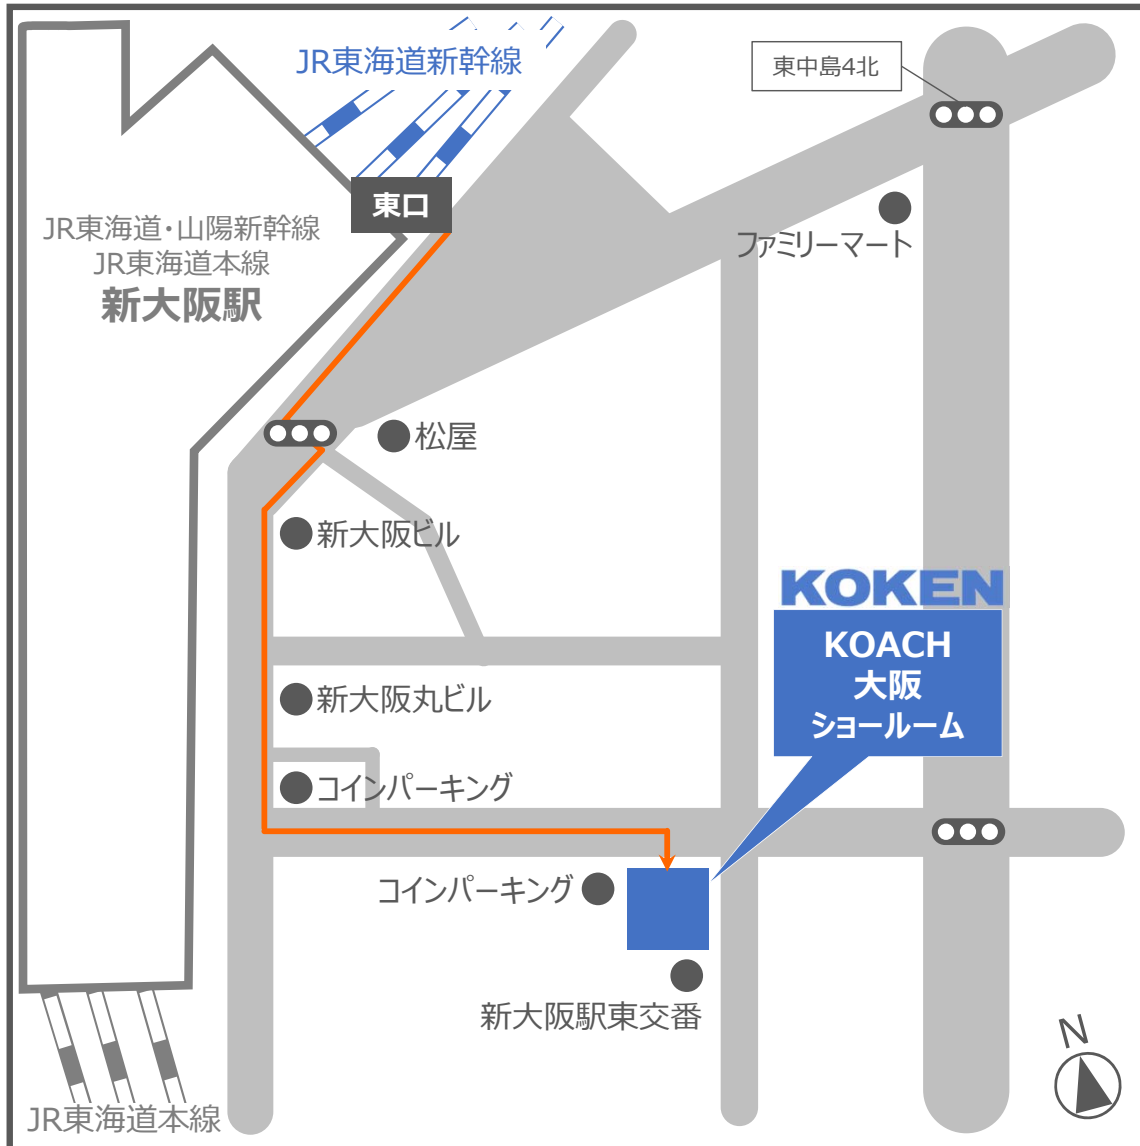

KOACH 大阪ショールーム アクセスマップ

所在地

〒533-0033
大阪府大阪市東淀川区東中島1-17-18
新大阪ビル東館

アクセス

<鉄道をご利用の場合>
JR東海道・山陽新幹線またはJR東海道本線
「新大阪駅」東口より徒歩約5分

お電話でのご予約

03-5276-1931
(本社 環境エンジニアリングディビジョンまで)