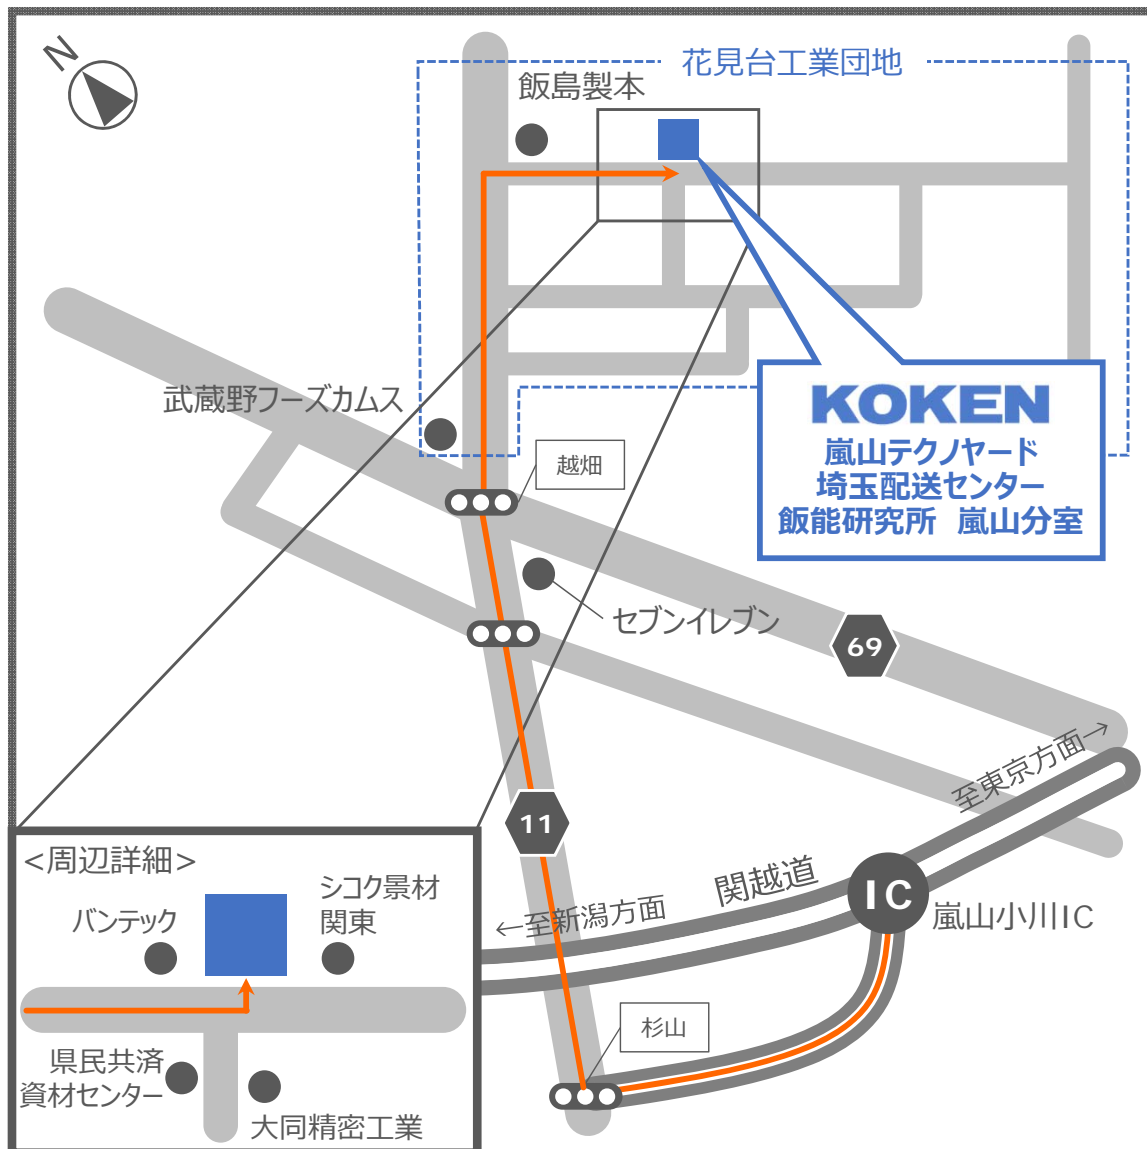

# 嵐山テクノヤード 埼玉配送センター 飯能研究所 嵐山分室

## アクセスマップ

### アクセス

<お車でお越しの場合>  
関越道「嵐山小川IC」より約5分

<鉄道をご利用の場合>  
東武東上線「武蔵嵐山駅」より、タクシー約15分