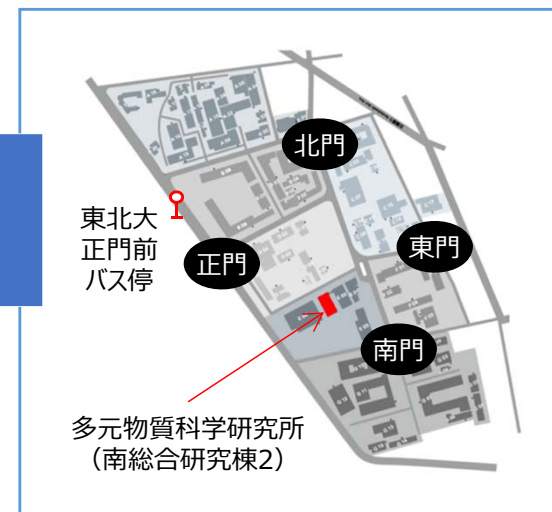

東北大学 多元物質科学研究所 アクセスマップ

東北大学
多元物質科学研究所
(南総合研究棟2)

所在地

〒980-8577
宮城県仙台市青葉区片平2-1-1

お電話でのご予約

03-5276-1931
(本社 環境エンジニアリングディビジョンまで)

アクセス

<バスをご利用の場合>
JR仙台駅西口バスプール11番のりば仙台市営バス→「東北大正門前」下車
" " 12番のりば宮城交通バス→ " "

<地下鉄をご利用の場合>
地下鉄「五橋駅」下車→北2番出入口→片平キャンパスまで徒歩約10分
地下鉄「青葉通一番町駅」下車→南1番出入口→ " " まで徒歩約10分