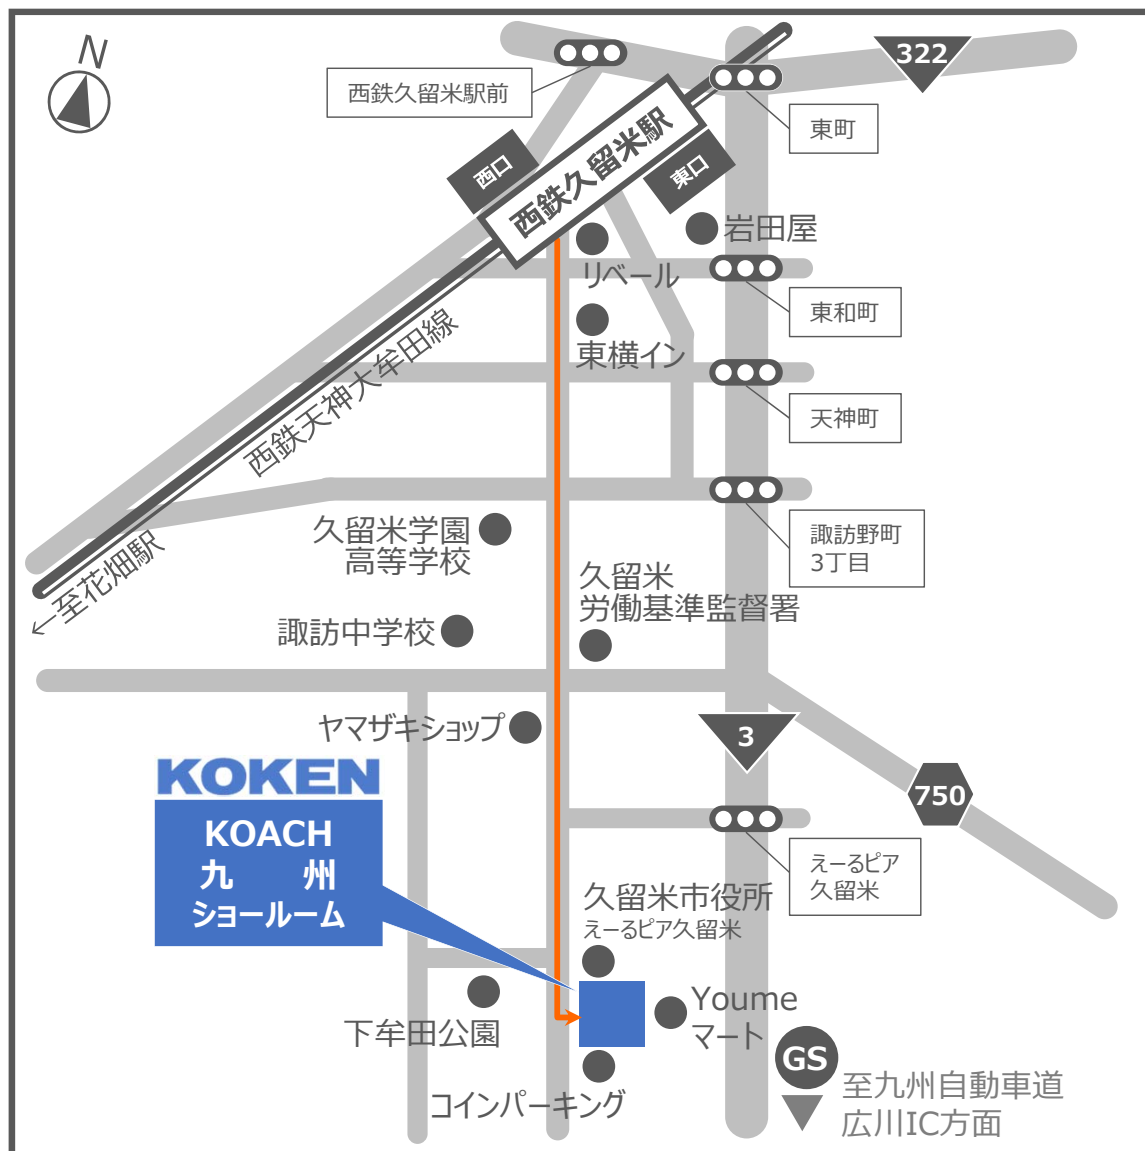

KOACH 九州ショールーム アクセスマップ

所在地

〒830-0037
福岡県久留米市諏訪野町1903-20

アクセス

<鉄道をご利用の場合>
西鉄天神大牟田線「西鉄久留米駅」東口より、
徒歩約15分、タクシー約5分

お電話でのご予約

03-5276-1931
(本社 環境エンジニアリングディビジョンまで)