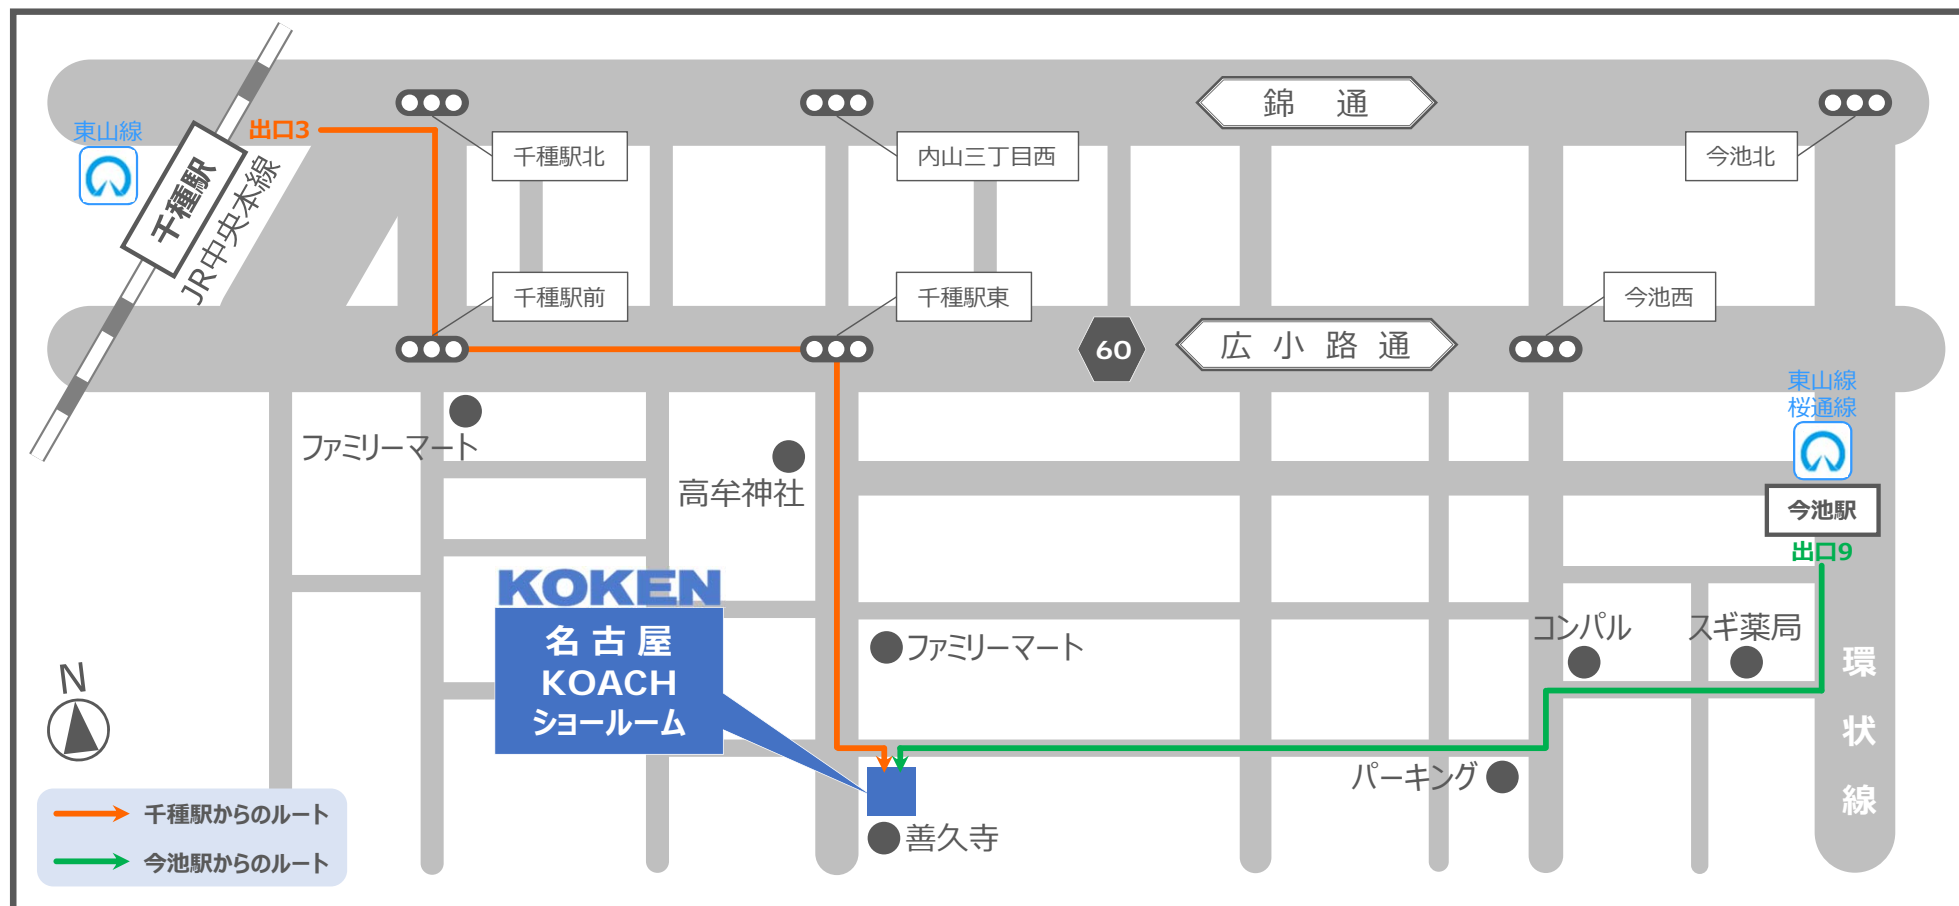

# 名古屋KOACHショールーム アクセスマップ

## 所在地

〒464-0850  
愛知県名古屋市千種区今池1-26-29ウイングオカドビル

## アクセス

<鉄道をご利用の場合>  
JR中央本線・地下鉄東山線「千種駅」3番出口または、  
地下鉄東山線・桜通線「今池駅」9番出口より徒歩5分