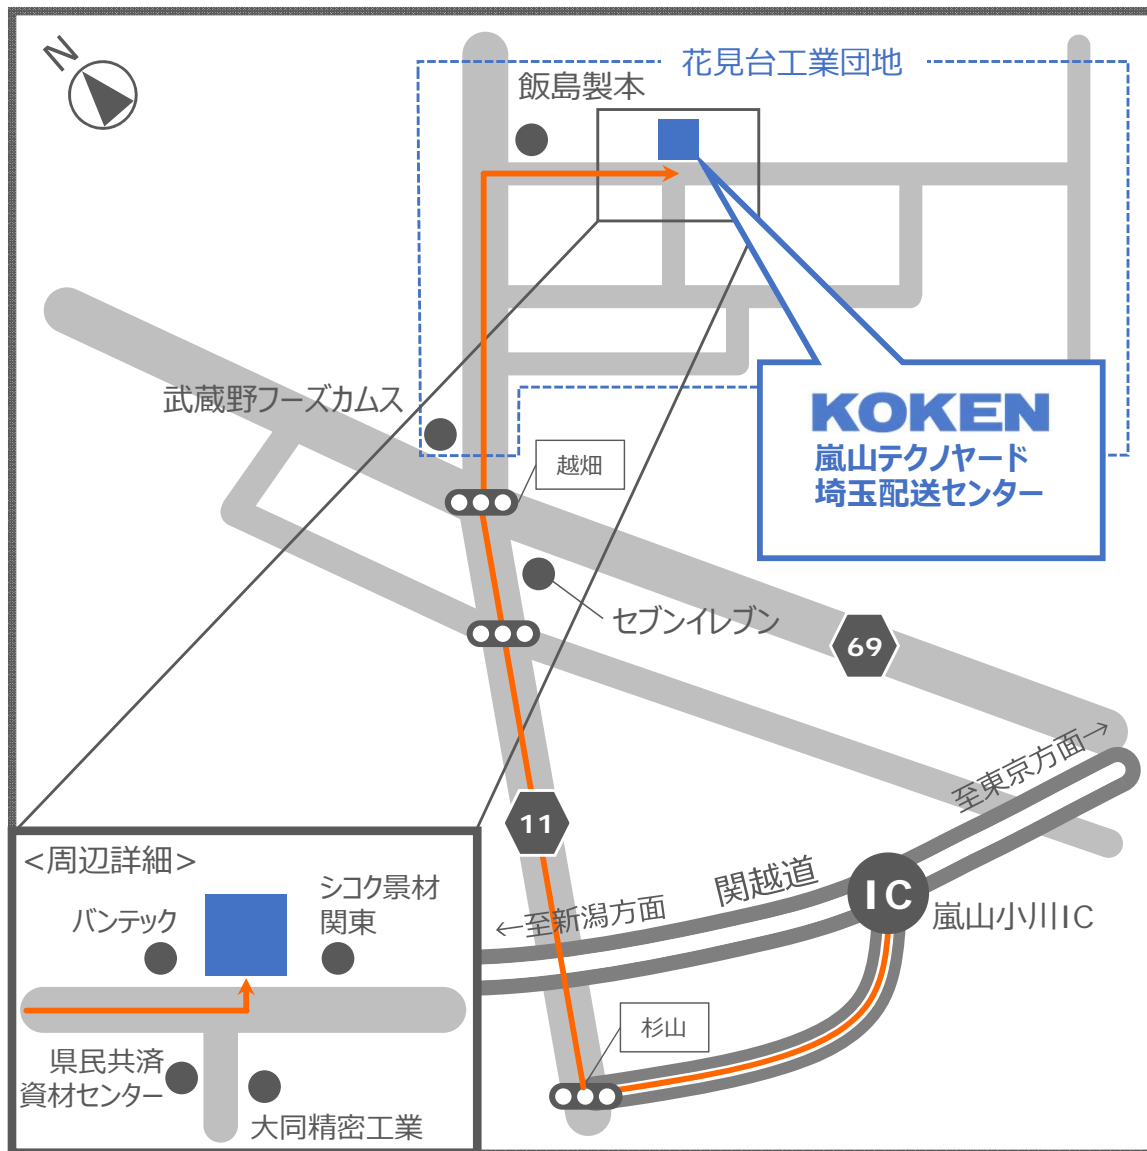

嵐山テクノヤード 埼玉配送センター アクセスマップ

所在地

〒355-0204
埼玉県比企郡嵐山町花見台3-3
TEL : 0493-62-1394 (嵐山テクノヤード)
0493-62-1391 (埼玉配送センター)

アクセス

<お車でお越しの場合>
関越道「嵐山小川IC」より約5分

<鉄道をご利用の場合>
東武東上線「武蔵嵐山駅」より、タクシー約15分