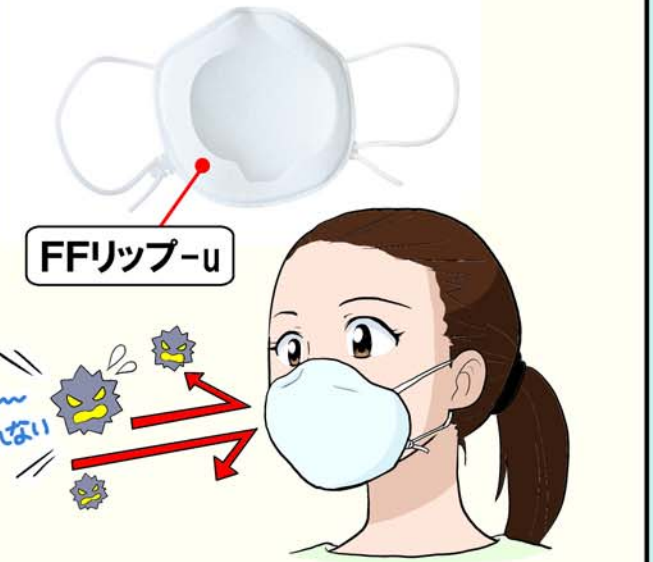

顔とマスクに
スキマがあると
ウイルスは防げませんよ

私はいろいろなマスクを
調べている研究者ですが...

「ふうん...」

えっ

そこで
このマスクを
見て下さい

ハカッ

まあイケメン!!

そうですね
これまでの家庭用マスクでは
スキマをなくすことは
難しいと思います

ラッキンだ!!

顔のカタチは人によって実にさまざま

これは『ハイラックNeo』というマスクです

更に同じ人でも表情によってスキマができて密着させるのは難しいのですが

このマスクならそれが可能です

ピッ

スキマをなくす興研の技術

しめひもの長さ調節

ぴったり!

最適な長さにひもの長さを調節できる

FFリップ-u

くっつかない

時間の経過とともによりフィットしてくる感じがするね

喋

怒

困

特許技術によるFFリップ-uの曲線により多くの人の顔の大きさ・形に合いやすく表情の動きにも追従してスキマが生じにくい

興研は
プロフェッショナル向けの
マスクメーカーで

最前線で活動する
人々を守っています

『ハイラックNeo』は
プロが求める機能を
そのままに、一般の方向けに
開発されたマスクです

へえ

普通サイズや
小顔サイズ
KIDSサイズも
あります

だから
この様な対策には
とても有効ですよ

インフルエンザ